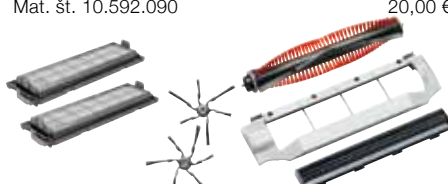

Set pribora RX2-A

Praktičen set pribora po ugodni ceni, za priporočene letne zahteve. Set vključuje:

- 2 filtra AirClean Plus
- 2 stranski ščetki (1x leva in 1x desna)
- 1 set tesnil
- 1 vrtljivo krtačo

Mat. št. 10.808.470

94,00 €